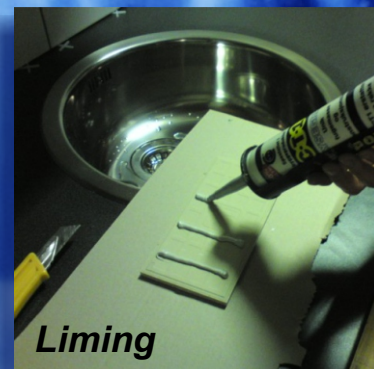

NYHET

CT1

Lim og fugemasse i verdensklasse!

ANBEFALT AV

naaf.no

London Eye er tettet med CT1

Tetting

Kitting

Liming

Norges første og eneste fugemasse & konstruksjonslim anbefalt av NAAF. CT1 erstatter: akryl, silikon, våtromssilikon, butyl, mastics, polyuretan, monteringslim, trelim m.m. Kan overmales alle typer malinger, krymper ikke, sprekker ikke, forblir alltid fleksibel.

Erstatter alt av fuge- og limprodukter!

Benyttet av industrien i over 20 år.

CT1 har høy omløpshastighet, redusert vårt svinn, enkelt og lett å selge – fungerer som lovet, har doblet salget. Carlsen Fritzøe Kongsberg.